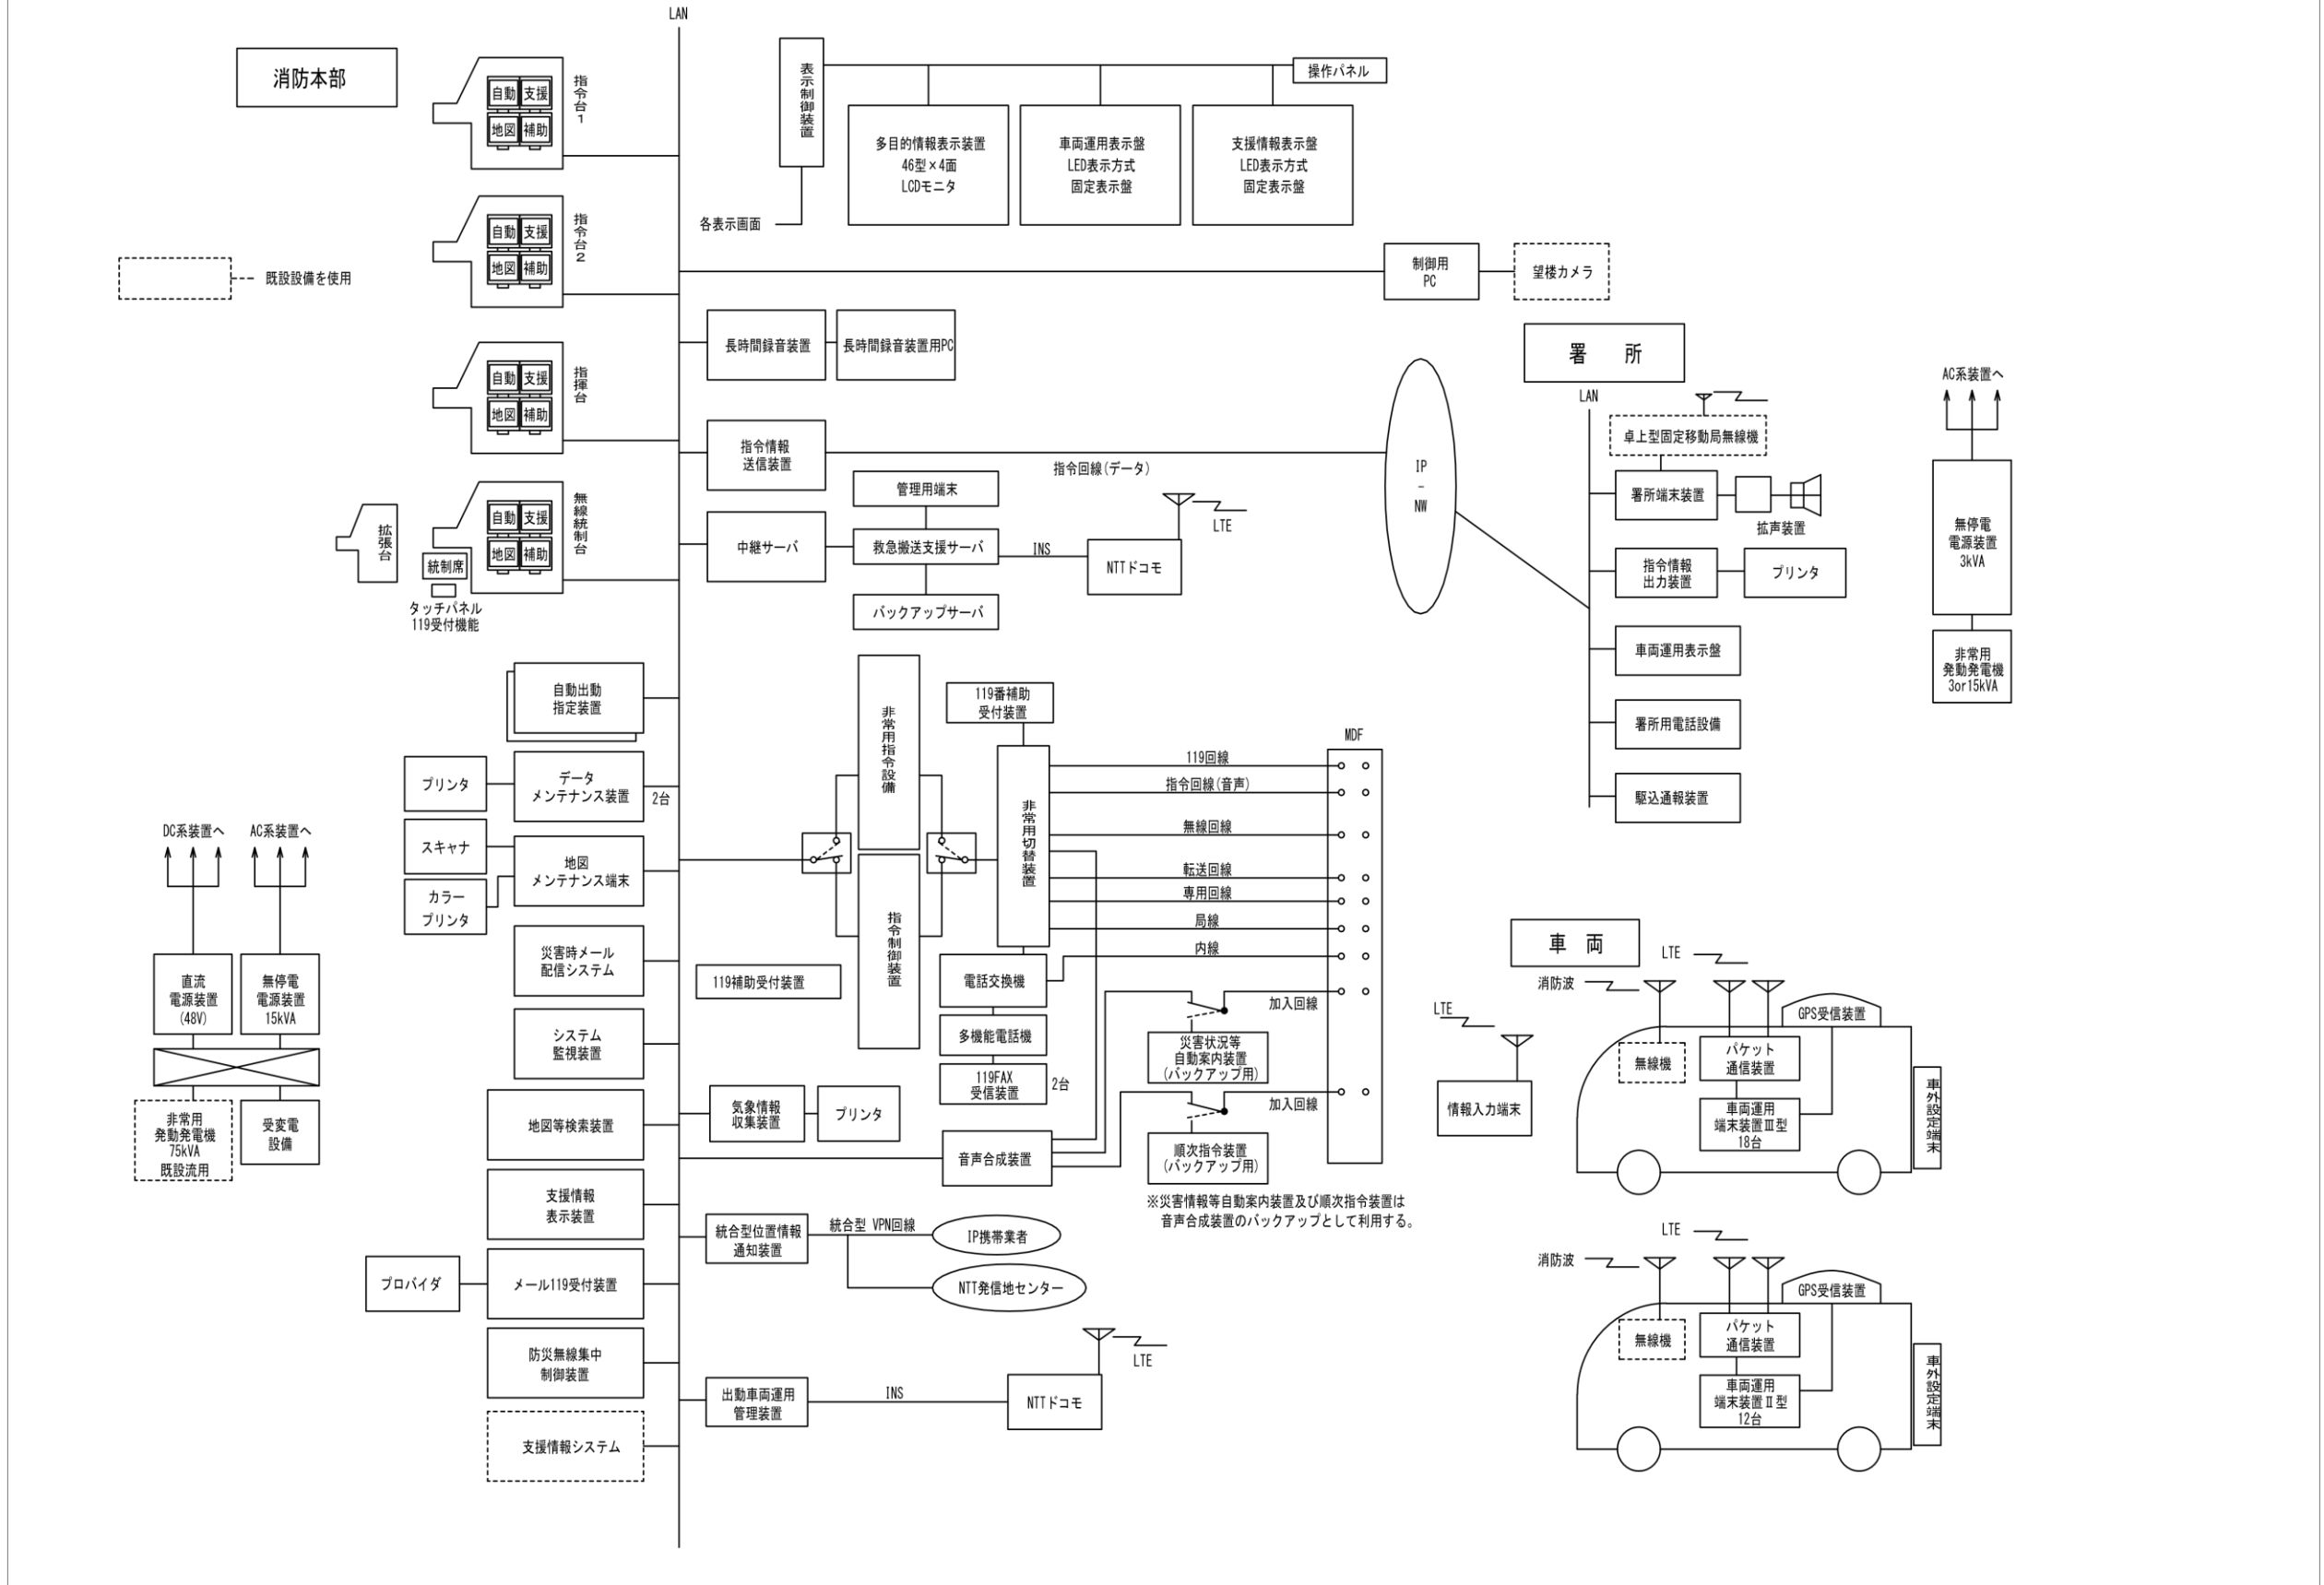

田川地区消防本部 指令システム参考構成図 (案)

消防救急デジタル無線システム参考系統図 (案)

田川地区消防本部

英彦山無線基地局